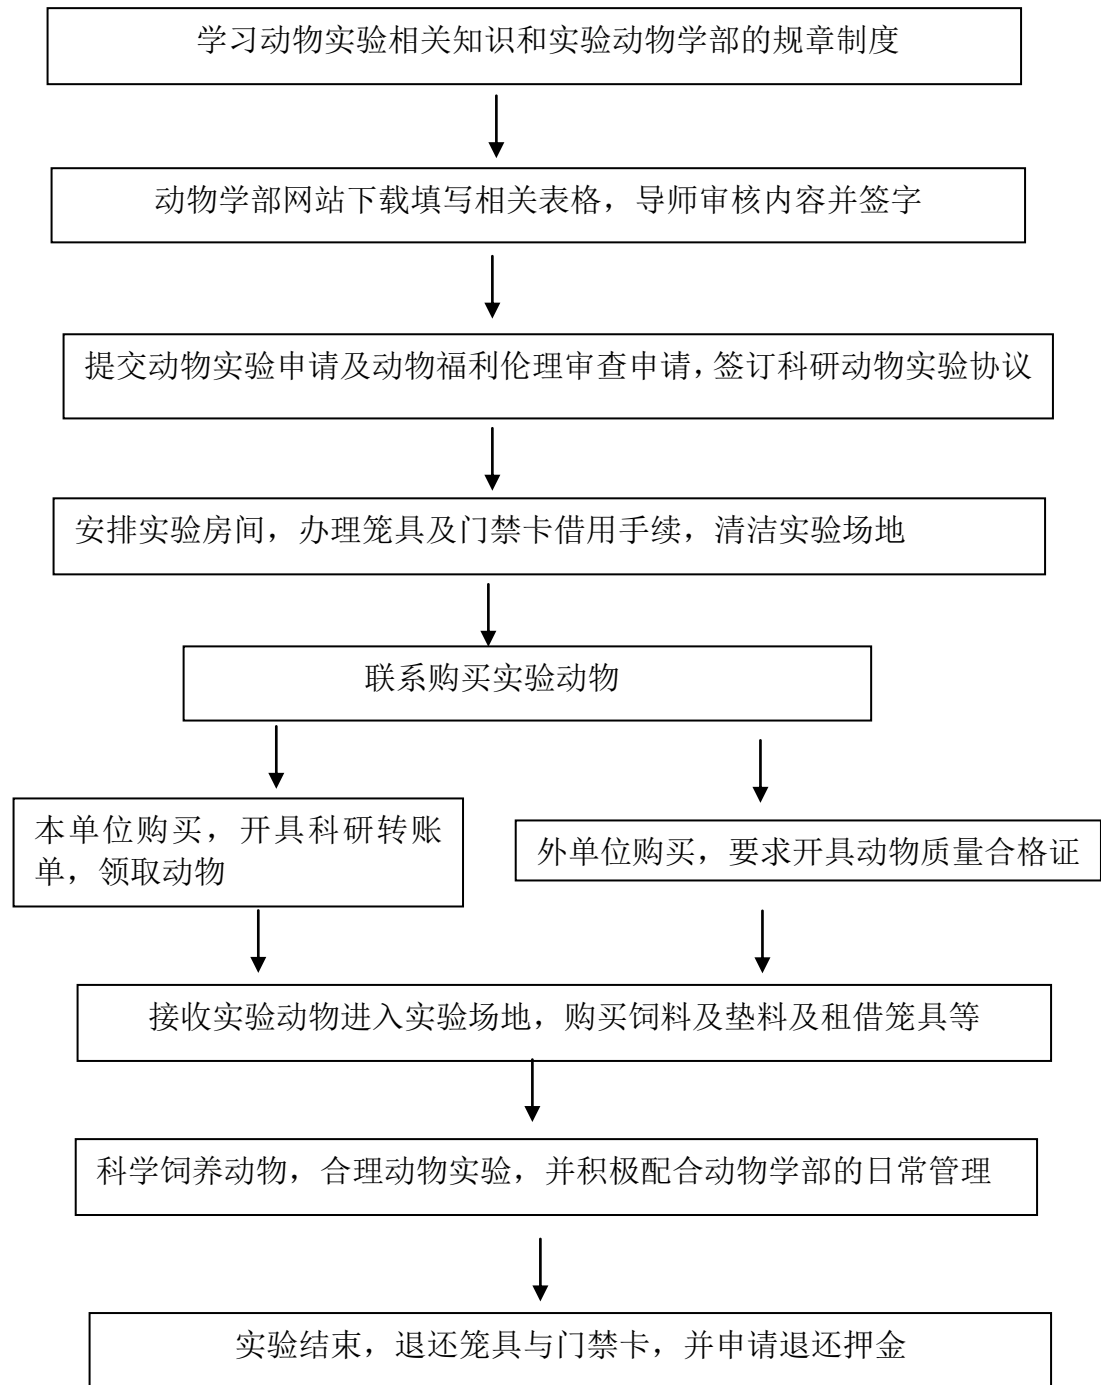

实验动物学部教学用兔、狗采购流程图

实验动物学部科研动物实验流程图

实验动物学部教学动物发放流程图

服务部门：实验动物学部

联系电话：0734—8281236

服务地点：实验动物学部饲养与供应室