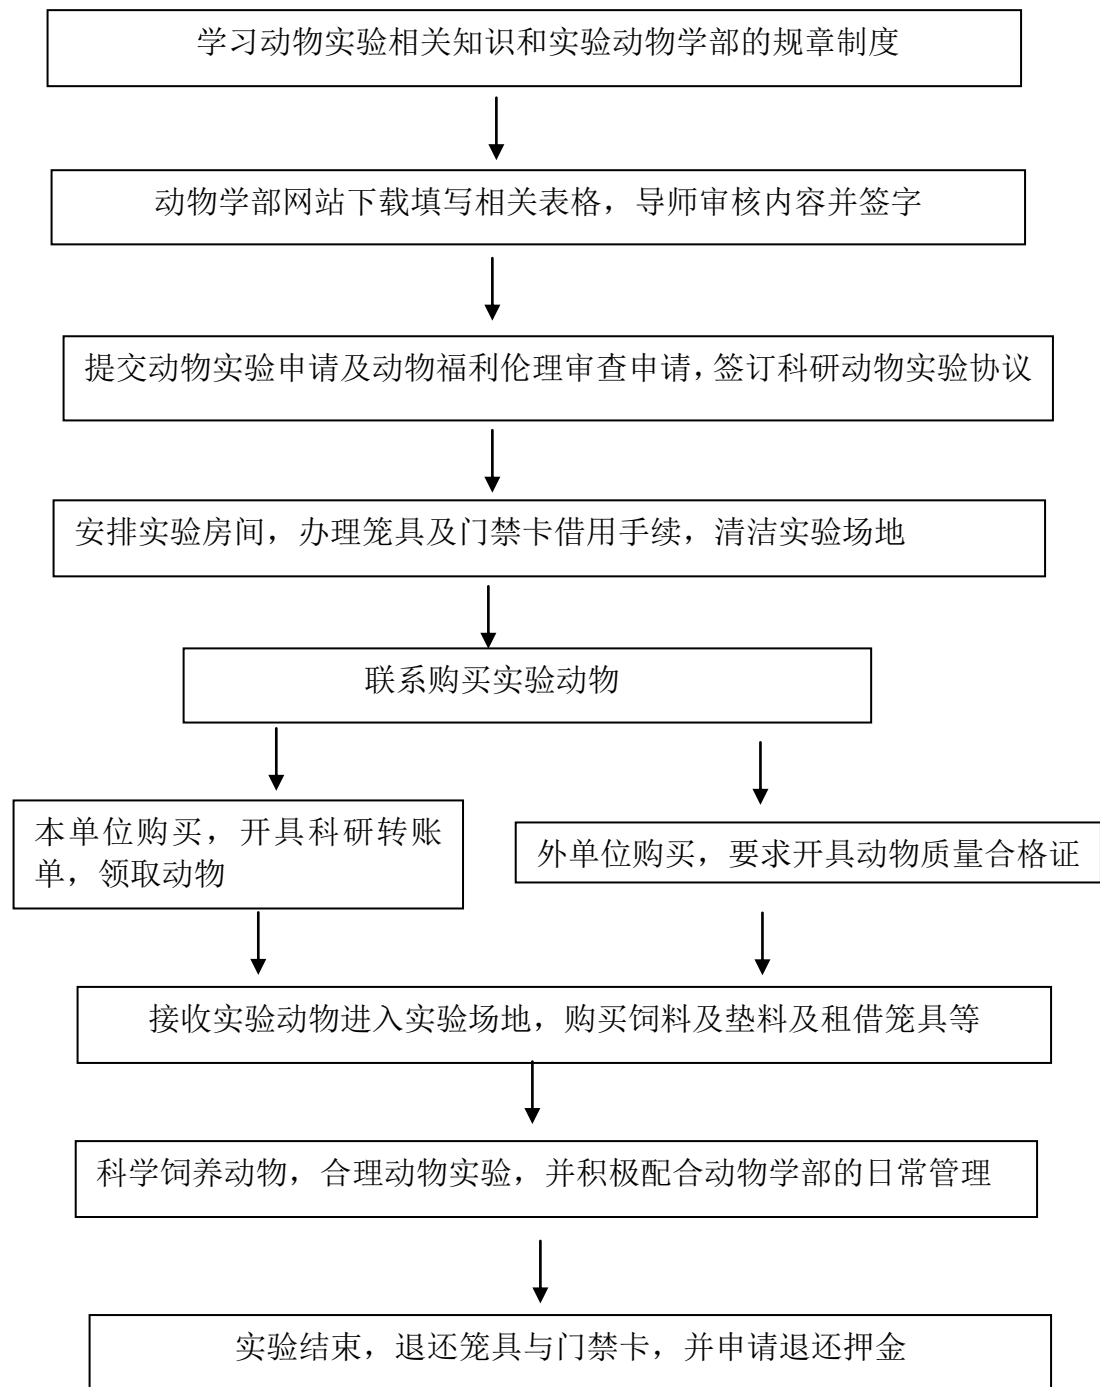

实验动物学部教学用兔、狗采购流程图

实验动物学部科研动物实验流程图

实验动物学部教学动物发放流程图

服务部门：实验动物学部

联系电话：0734—8281236

服务地点：实验动物学部饲养与供应室